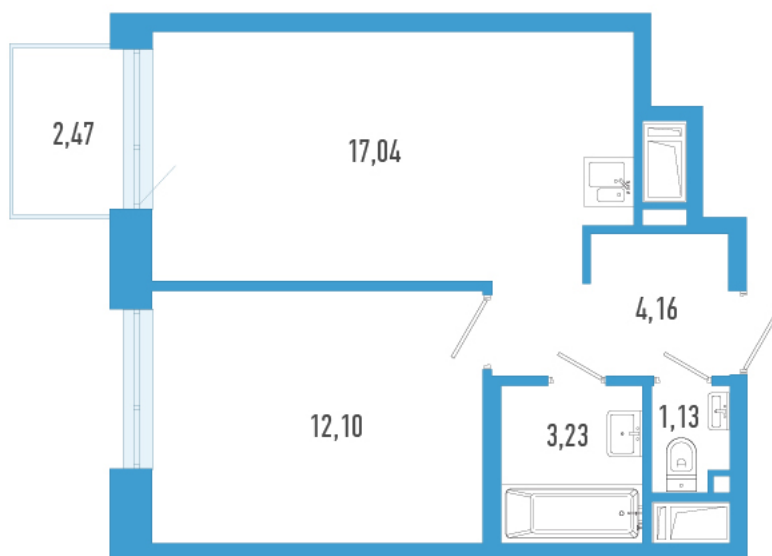

Номер: 1706

1 комнатная 38.4 м²

Отсканируйте QR-код и
смотрите на сайте
domtriart.ru

Цена по запросу

Рассрочка на 2 года по цене 100% оплаты

Корпус	ТриАрт 2	Этаж	10
Секция	1	Сдача	4 кв. 2029

02.07.2026 02:29 (Мск)

Не является публичной офертой, цена может быть скорректирована.
Информация взята с сайта «domtriart.ru».

На генплане ТриАрт 2

1 комнатная 38.4 м²

02.07.2026 02:29 (Мск)

Не является публичной офертой, цена может быть скорректирована.
Информация взята с сайта «domtriart.ru».