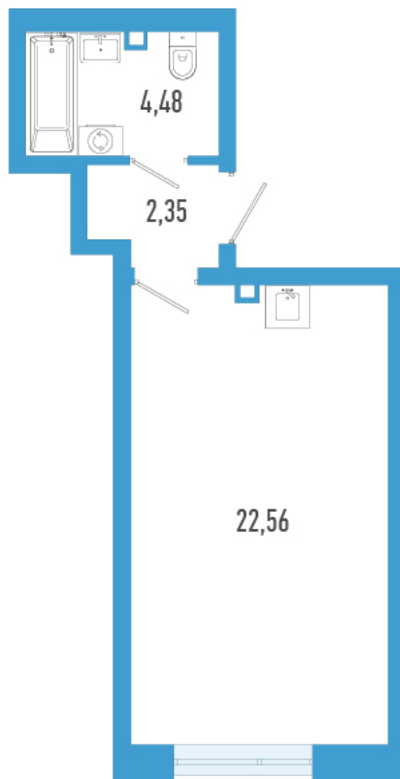

Номер: 268а

# Студия 29.39 м<sup>2</sup>

Отсканируйте QR-код и  
смотрите на сайте  
domtriart.ru

# На генплане ТриАрт

Студия 29.39 м<sup>2</sup>

01.07.2026 00:31 (Мск)

Не является публичной офертой, цена может быть скорректирована.  
Информация взята с сайта «domtriart.ru».