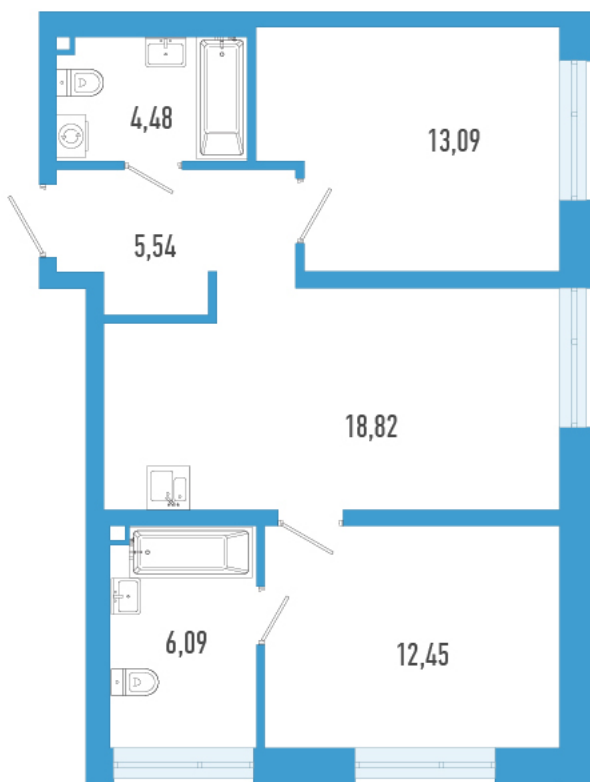

Номер: 136

## 2 комнатная 60.47 м<sup>2</sup>

Отсканируйте QR-код и  
смотрите на сайте  
domtriart.ru

# На генплане ТриАрт 2

2 комнатная 60.47 м<sup>2</sup>

30.06.2026 22:57 (Мск)

Не является публичной офертой, цена может быть скорректирована.  
Информация взята с сайта «domtriart.ru».