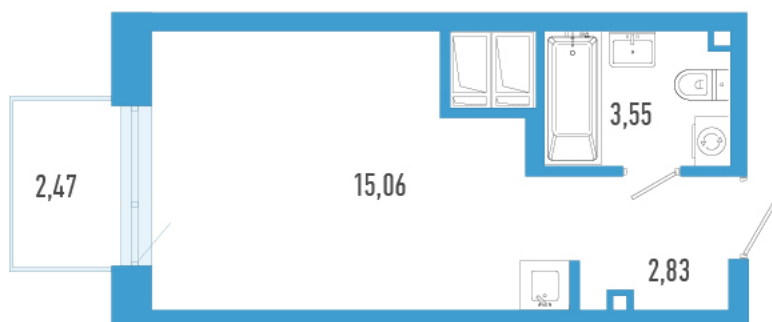

# Студия 22.18 м<sup>2</sup>

Отсканируйте QR-код и  
смотрите на сайте  
domtriart.ru