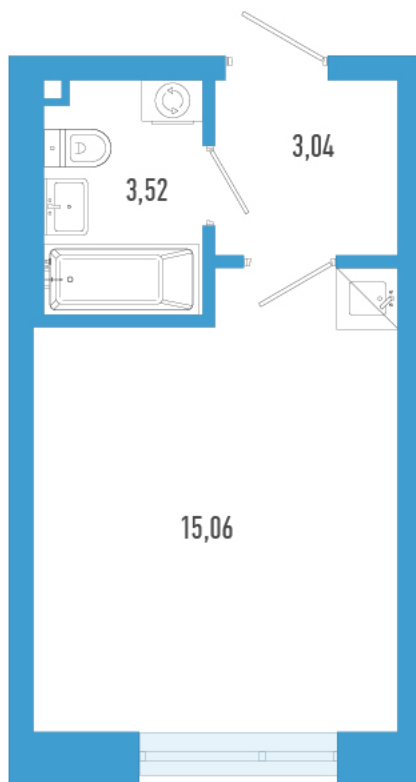

Номер: 80а

Студия 21.62 м²

Отсканируйте QR-код и
смотрите на сайте
domtriart.ru

Цена по запросу

Рассрочка на 2 года по цене 100% оплаты

Корпус	ТриАрт	Этаж	6
Секция	1	Сдача	4 кв. 2029

30.06.2026 22:55 (Мск)

Не является публичной офертой, цена может быть скорректирована.
Информация взята с сайта «domtriart.ru».

На генплане ТриАрт

Студия 21.62 м²

30.06.2026 22:55 (Мск)

Не является публичной офертой, цена может быть скорректирована.
Информация взята с сайта «domtriart.ru».