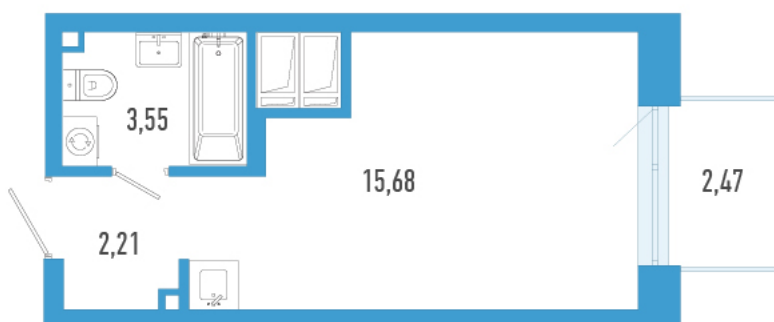

Номер: 1176

Студия 22.18 м²

Отсканируйте QR-код и
смотрите на сайте
domtriart.ru

Цена по запросу

Рассрочка на 2 года по цене 100% оплаты

Корпус	ТриАрт 2	Этаж	8
Секция	1	Сдача	4 кв. 2029

30.06.2026 21:14 (Мск)

Не является публичной офертой, цена может быть скорректирована.
Информация взята с сайта «domtriart.ru».

На генплане ТриАрт 2

Студия 22.18 м²

30.06.2026 21:14 (Мск)

Не является публичной офертой, цена может быть скорректирована.
Информация взята с сайта «domtriart.ru».