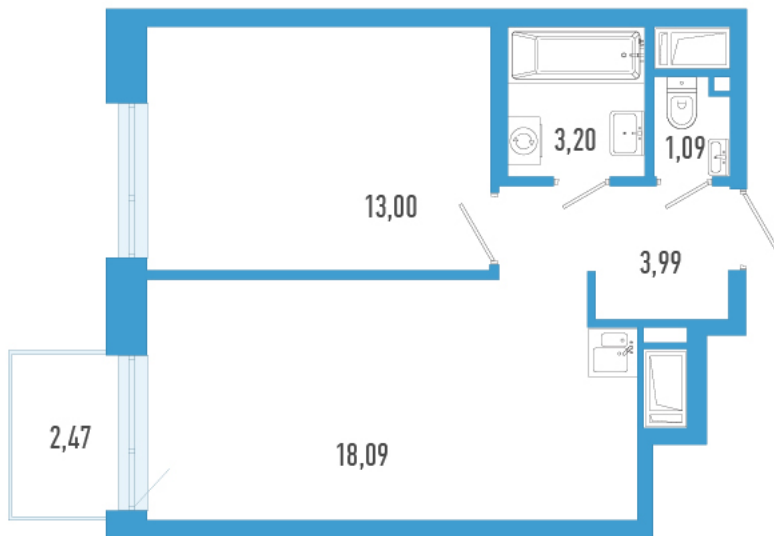

Номер: 89а

1 комнатная 40.11 м²

Отсканируйте QR-код и
смотрите на сайте
domtriart.ru

Цена по запросу

Рассрочка на 2 года по цене 100% оплаты

Корпус	ТриАрт	Этаж	6
Секция	1	Сдача	4 кв. 2029

30.06.2026 21:36 (Мск)

Не является публичной офертой, цена может быть скорректирована.
Информация взята с сайта «domtriart.ru».

На генплане ТриАрт

1 комнатная 40.11 м²

30.06.2026 21:36 (Мск)

Не является публичной офертой, цена может быть скорректирована.
Информация взята с сайта «domtriart.ru».