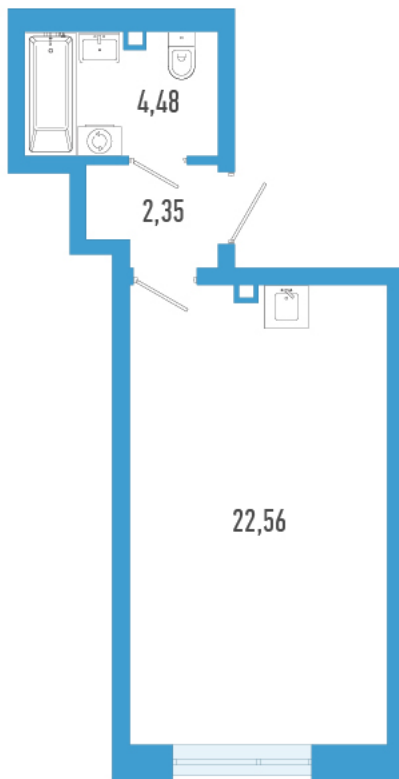

Номер: 163а

Студия 29.39 м²

Отсканируйте QR-код и
смотрите на сайте
domtriart.ru

Цена по запросу

Рассрочка на 2 года по цене 100% оплаты

| | | | |
|--------|--------|-------|------------|
| Корпус | ТриАрт | Этаж | 10 |
| Секция | 1 | Сдача | 4 кв. 2029 |

30.06.2026 21:29 (Мск)

Не является публичной офертой, цена может быть скорректирована.
Информация взята с сайта «domtriart.ru».

На генплане ТриАрт

Студия 29.39 м²

30.06.2026 21:29 (Мск)

Не является публичной офертой, цена может быть скорректирована.
Информация взята с сайта «domtriart.ru».