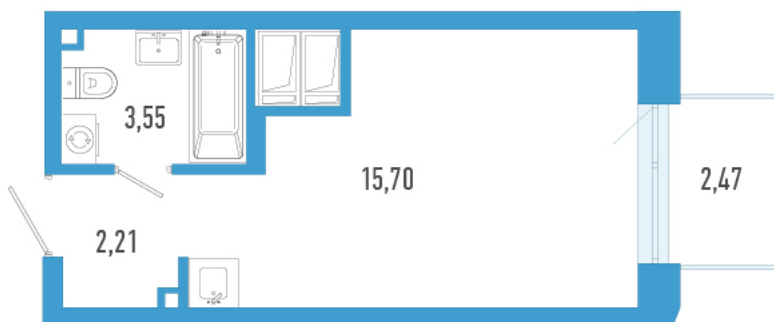

Номер: 35а

Студия 22.2 м²

Отсканируйте QR-код и
смотрите на сайте
domtriart.ru

Цена по запросу

Рассрочка на 2 года по цене 100% оплаты

Корпус	ТриАрт	Этаж	4
Секция	1	Сдача	4 кв. 2029

30.06.2026 22:59 (Мск)

Не является публичной офертой, цена может быть скорректирована.
Информация взята с сайта «domtriart.ru».

На генплане ТриАрт

Студия 22.2 м²

30.06.2026 22:59 (Мск)

Не является публичной офертой, цена может быть скорректирована.
Информация взята с сайта «domtriart.ru».