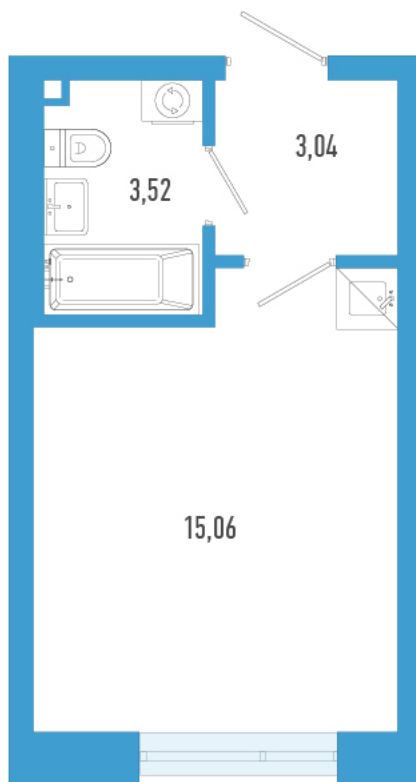

Номер: 269а

Студия 21.62 м²

Отсканируйте QR-код и
смотрите на сайте
domtriart.ru

Цена по запросу

Рассрочка на 2 года по цене 100% оплаты

Корпус	ТриАрт	Этаж	15
Секция	1	Сдача	4 кв. 2029

01.07.2026 00:11 (Мск)

Не является публичной офертой, цена может быть скорректирована.
Информация взята с сайта «domtriart.ru».

На генплане ТриАрт

Студия 21.62 м²

01.07.2026 00:11 (Мск)

Не является публичной офертой, цена может быть скорректирована.
Информация взята с сайта «domtriart.ru».