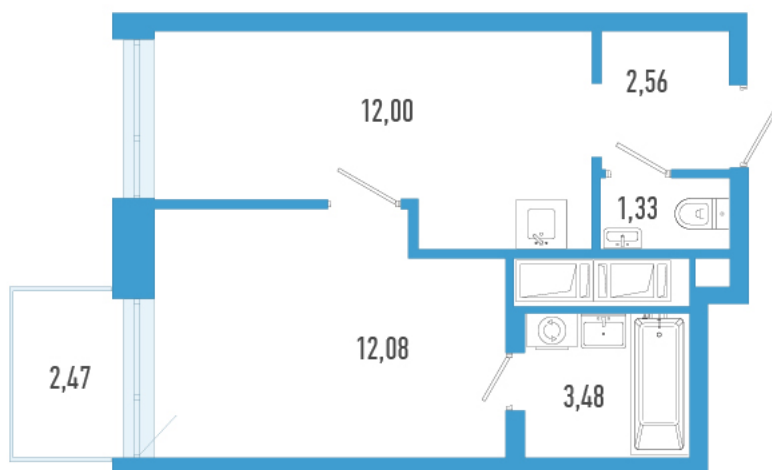

Номер: 2326

1 комнатная 32.19 м²

Отсканируйте QR-код и
смотрите на сайте
domtriart.ru

Цена по запросу

Рассрочка на 2 года по цене 100% оплаты

Корпус	ТриАрт 2	Этаж	13
Секция	1	Сдача	4 кв. 2029

30.06.2026 21:33 (Мск)

Не является публичной офертой, цена может быть скорректирована.
Информация взята с сайта «domtriart.ru».

На генплане ТриАрт 2

1 комнатная 32.19 м²

30.06.2026 21:33 (Мск)

Не является публичной офертой, цена может быть скорректирована.
Информация взята с сайта «domtriart.ru».