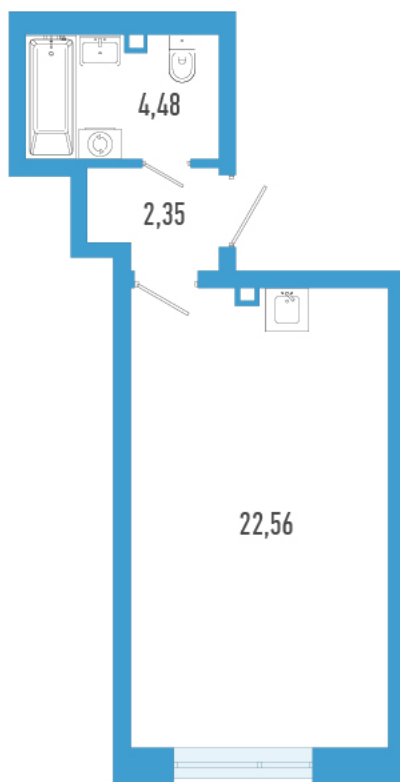

Номер: 216в

Студия 29.39 м²

Отсканируйте QR-код и
смотрите на сайте
domtriart.ru

Цена по запросу

Рассрочка на 2 года по цене 100% оплаты

Корпус	ТриАрт 3	Этаж	13
Секция	1	Сдача	4 кв. 2029

30.06.2026 23:03 (Мск)

Не является публичной офертой, цена может быть скорректирована.
Информация взята с сайта «domtriart.ru».

На генплане ТриАрт 3

Студия 29.39 м²

30.06.2026 23:03 (Мск)

Не является публичной офертой, цена может быть скорректирована.
Информация взята с сайта «domtriart.ru».