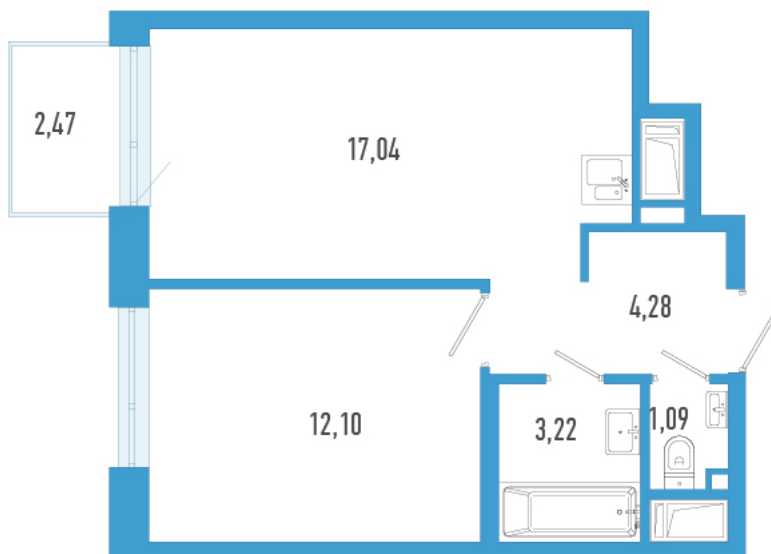

Номер: 245в

1 комнатная 38.47 м²

Отсканируйте QR-код и
смотрите на сайте
domtriart.ru

Цена по запросу

Рассрочка на 2 года по цене 100% оплаты

Корпус	ТриАрт 3	Этаж	14
Секция	1	Сдача	4 кв. 2029

01.07.2026 00:35 (Мск)

Не является публичной офертой, цена может быть скорректирована.
Информация взята с сайта «domtriart.ru».

На генплане ТриАрт 3

1 комнатная 38.47 м²

01.07.2026 00:35 (Мск)

Не является публичной офертой, цена может быть скорректирована.
Информация взята с сайта «domtriart.ru».