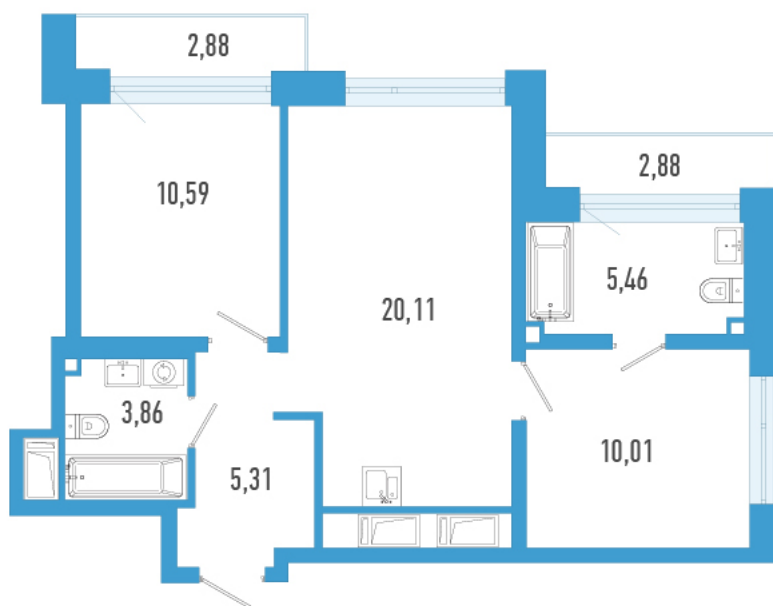

Номер: 686

2 комнатная 58.22 м²

Отсканируйте QR-код и
смотрите на сайте
domtriart.ru

Цена по запросу

Рассрочка на 2 года по цене 100% оплаты

Корпус	ТриАрт 2	Этаж	6
Секция	1	Сдача	4 кв. 2029

30.06.2026 21:41 (Мск)

Не является публичной офертой, цена может быть скорректирована.
Информация взята с сайта «domtriart.ru».

На генплане ТриАрт 2

2 комнатная 58.22 м²

30.06.2026 21:41 (Мск)

Не является публичной офертой, цена может быть скорректирована.
Информация взята с сайта «domtriart.ru».