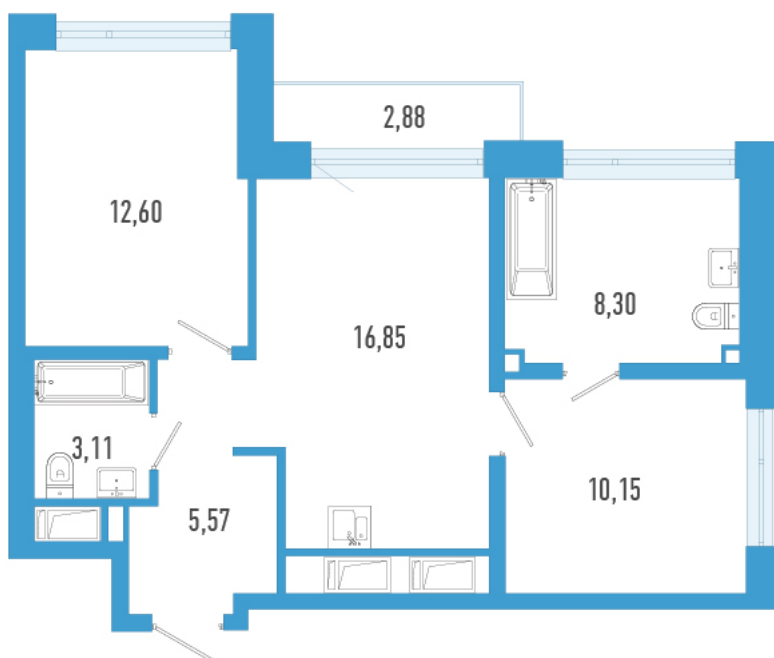

Номер: 259а

2 комнатная 58.02 м²

Отсканируйте QR-код и
смотрите на сайте
domtriart.ru

Цена по запросу

Рассрочка на 2 года по цене 100% оплаты

Корпус	ТриАрт	Этаж	15
Секция	1	Сдача	4 кв. 2029

01.07.2026 00:21 (Мск)

Не является публичной офертой, цена может быть скорректирована.
Информация взята с сайта «domtriart.ru».

На генплане ТриАрт

2 комнатная 58.02 м²

01.07.2026 00:21 (Мск)

Не является публичной офертой, цена может быть скорректирована.
Информация взята с сайта «domtriart.ru».