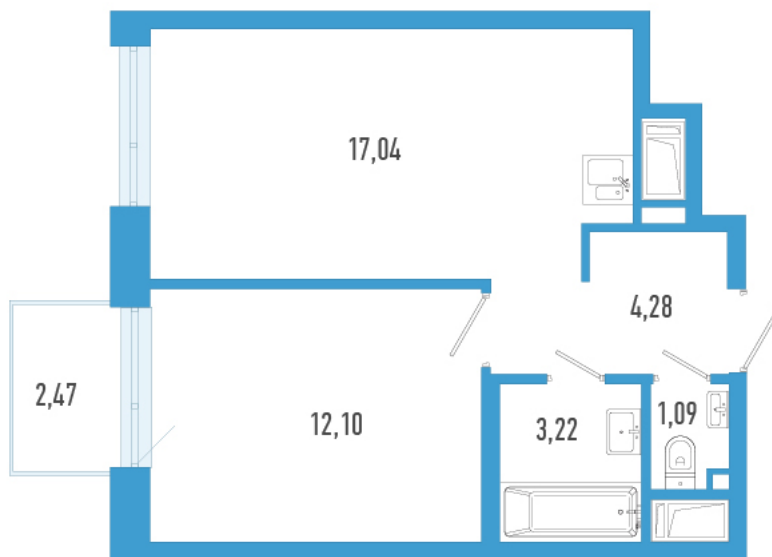

Номер: 265в

1 комнатная 38.47 м<sup>2</sup>

Отсканируйте QR-код и  
смотрите на сайте  
domtriart.ru

## Цена по запросу

Рассрочка на 2 года по цене 100% оплаты

Корпус	ТриАрт 3	Этаж	15
Секция	1	Сдача	4 кв. 2029

01.07.2026 00:29 (Мск)

Не является публичной офертой, цена может быть скорректирована.  
Информация взята с сайта «domtriart.ru».

# На генплане ТриАрт 3

1 комнатная 38.47 м<sup>2</sup>

01.07.2026 00:29 (Мск)

Не является публичной офертой, цена может быть скорректирована.  
Информация взята с сайта «domtriart.ru».