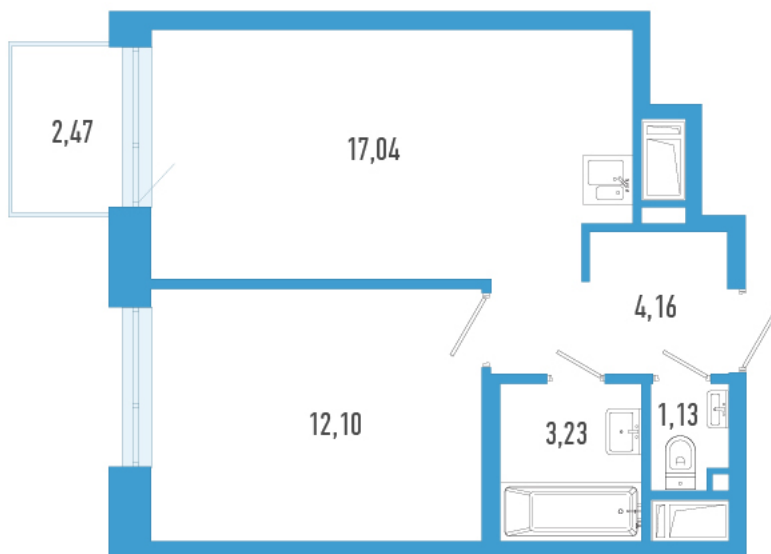

# 1 комнатная 38.4 м<sup>2</sup>

Отсканируйте QR-код и  
смотрите на сайте  
domtriart.ru

# На генплане ТриАрт 2

1 комнатная 38.4 м<sup>2</sup>

30.06.2026 21:24 (Мск)

Не является публичной офертой, цена может быть скорректирована.  
Информация взята с сайта «domtriart.ru».