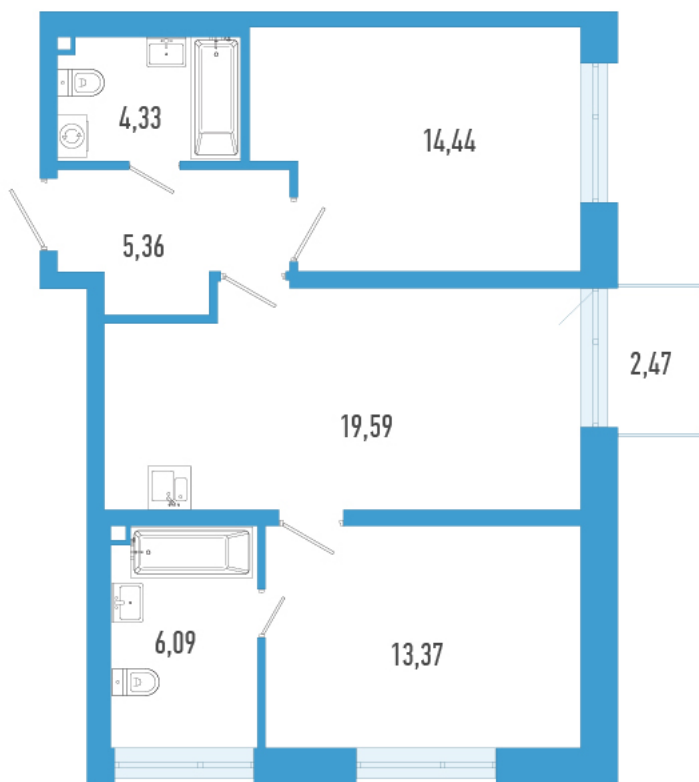

Номер: 235в

# 2 комнатная 63.92 м<sup>2</sup>

Отсканируйте QR-код и  
смотрите на сайте  
domtriart.ru

## Цена по запросу

Рассрочка на 2 года по цене 100% оплаты

Корпус	ТриАрт 3	Этаж	14
Секция	1	Сдача	4 кв. 2029

01.07.2026 00:28 (Мск)

Не является публичной офертой, цена может быть скорректирована.  
Информация взята с сайта «domtriart.ru».

# На генплане ТриАрт 3

2 комнатная 63.92 м<sup>2</sup>

01.07.2026 00:28 (Мск)

Не является публичной офертой, цена может быть скорректирована.  
Информация взята с сайта «domtriart.ru».