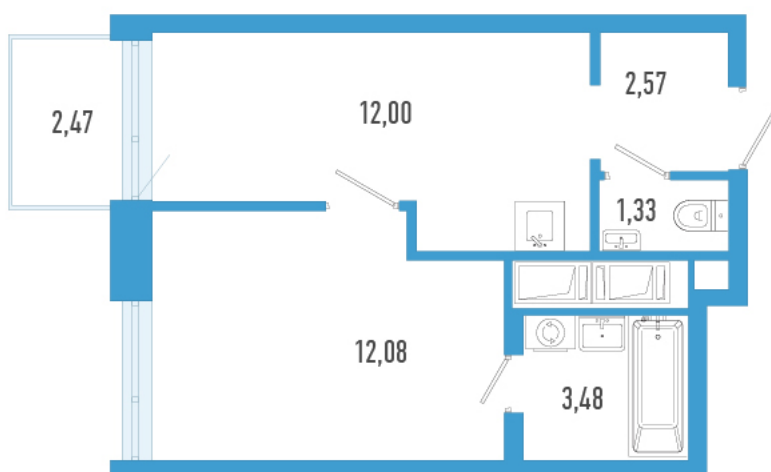

# 1 комнатная 32.2 м<sup>2</sup>

Отсканируйте QR-код и  
смотрите на сайте  
domtriart.ru

# На генплане ТриАрт 2

1 комнатная 32.2 м<sup>2</sup>

30.06.2026 21:15 (Мск)

Не является публичной офертой, цена может быть скорректирована.  
Информация взята с сайта «domtriart.ru».