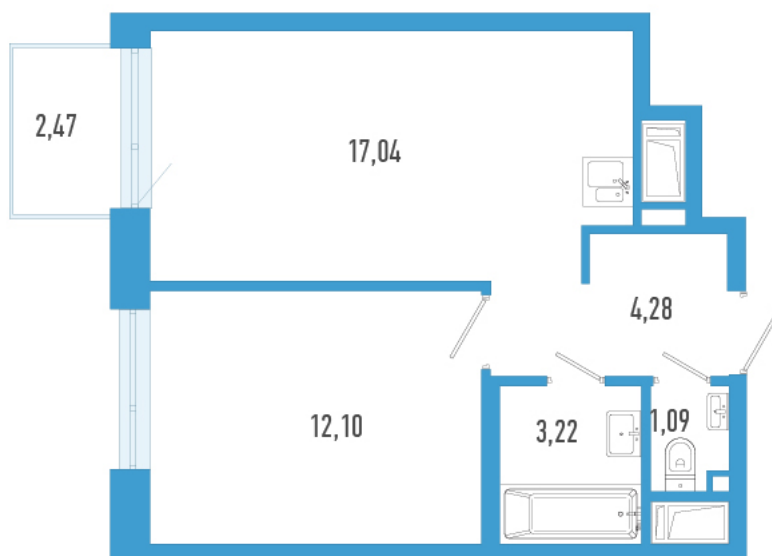

Номер: 165в

1 комнатная 38.47 м²

Отсканируйте QR-код и
смотрите на сайте
domtriart.ru

Цена по запросу

Рассрочка на 2 года по цене 100% оплаты

Корпус	ТриАрт 3	Этаж	10
Секция	1	Сдача	4 кв. 2029

01.07.2026 00:07 (Мск)

Не является публичной офертой, цена может быть скорректирована.
Информация взята с сайта «domtriart.ru».

На генплане ТриАрт 3

1 комнатная 38.47 м²

01.07.2026 00:07 (Мск)

Не является публичной офертой, цена может быть скорректирована.
Информация взята с сайта «domtriart.ru».