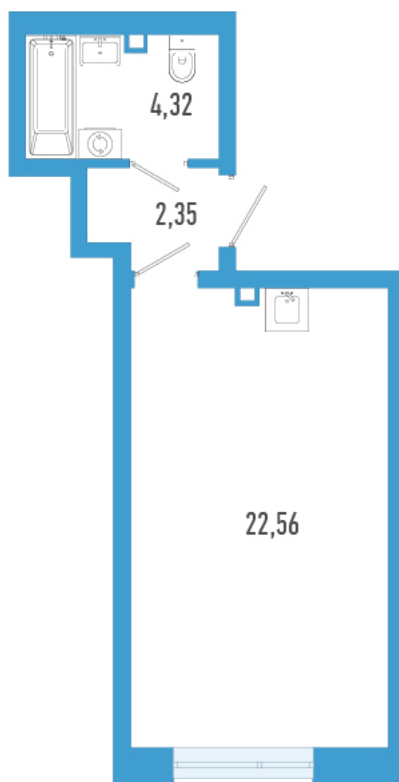

Номер: 146

Студия 29.23 м²

Отсканируйте QR-код и
смотрите на сайте
domtriart.ru

Цена по запросу

Рассрочка на 2 года по цене 100% оплаты

Корпус	ТриАрт 2	Этаж	3
Секция	1	Сдача	4 кв. 2029

30.06.2026 22:58 (Мск)

Не является публичной офертой, цена может быть скорректирована.
Информация взята с сайта «domtriart.ru».

На генплане ТриАрт 2

Студия 29.23 м²

30.06.2026 22:58 (Мск)

Не является публичной офертой, цена может быть скорректирована.
Информация взята с сайта «domtriart.ru».