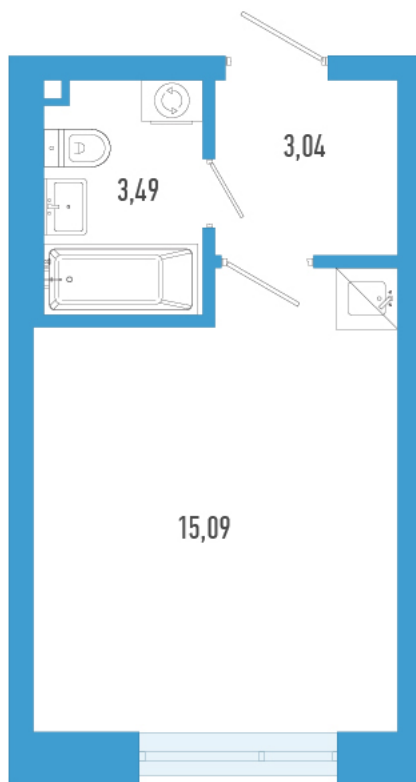

Номер: 237в

# Студия 21.62 м<sup>2</sup>

Отсканируйте QR-код и  
смотрите на сайте  
domtriart.ru