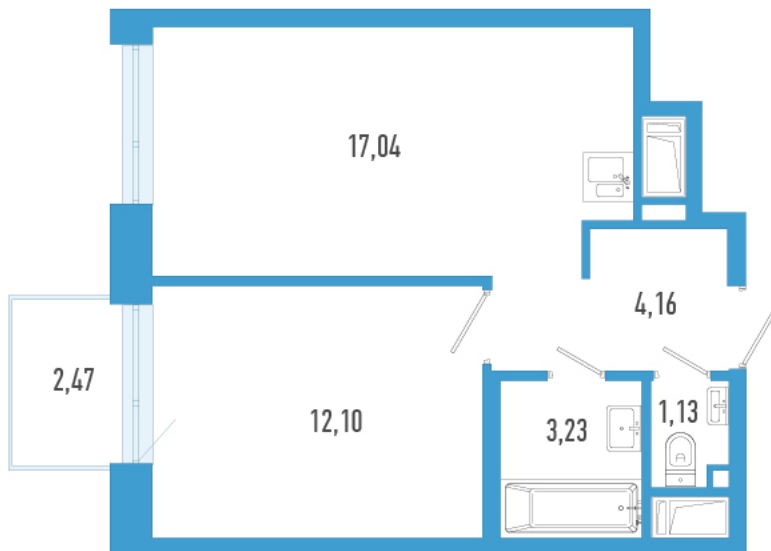

Номер: 2336

1 комнатная 38.4 м²

Отсканируйте QR-код и
смотрите на сайте
domtriart.ru

Цена по запросу

Рассрочка на 2 года по цене 100% оплаты

Корпус	ТриАрт 2	Этаж	13
Секция	1	Сдача	4 кв. 2029

01.07.2026 00:33 (Мск)

Не является публичной офертой, цена может быть скорректирована.
Информация взята с сайта «domtriart.ru».

На генплане ТриАрт 2

1 комнатная 38.4 м²

01.07.2026 00:33 (Мск)

Не является публичной офертой, цена может быть скорректирована.
Информация взята с сайта «domtriart.ru».