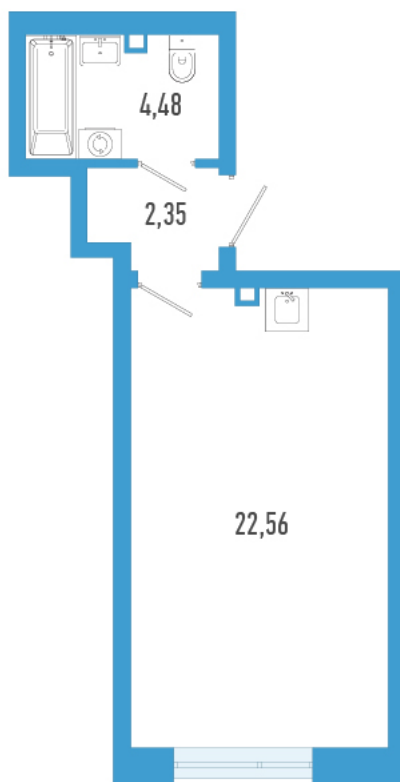

Номер: 2666

Студия 29.39 м²

Отсканируйте QR-код и
смотрите на сайте
domtriart.ru

Цена по запросу

Рассрочка на 2 года по цене 100% оплаты

Корпус	ТриАрт 2	Этаж	15
Секция	1	Сдача	4 кв. 2029

30.06.2026 21:35 (Мск)

Не является публичной офертой, цена может быть скорректирована.
Информация взята с сайта «domtriart.ru».

На генплане ТриАрт 2

Студия 29.39 м²

30.06.2026 21:35 (Мск)

Не является публичной офертой, цена может быть скорректирована.
Информация взята с сайта «domtriart.ru».