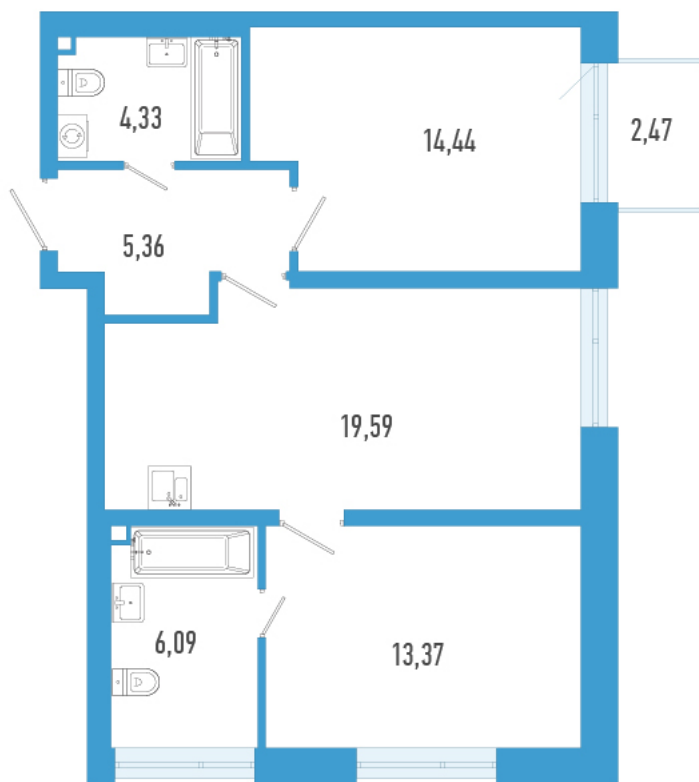

Номер: 255в

2 комнатная 63.92 м²

Отсканируйте QR-код и
смотрите на сайте
domtriart.ru

Цена по запросу

Рассрочка на 2 года по цене 100% оплаты

Корпус	ТриАрт 3	Этаж	15
Секция	1	Сдача	4 кв. 2029

01.07.2026 00:35 (Мск)

Не является публичной офертой, цена может быть скорректирована.
Информация взята с сайта «domtriart.ru».

На генплане ТриАрт 3

2 комнатная 63.92 м²

01.07.2026 00:35 (Мск)

Не является публичной офертой, цена может быть скорректирована.
Информация взята с сайта «domtriart.ru».