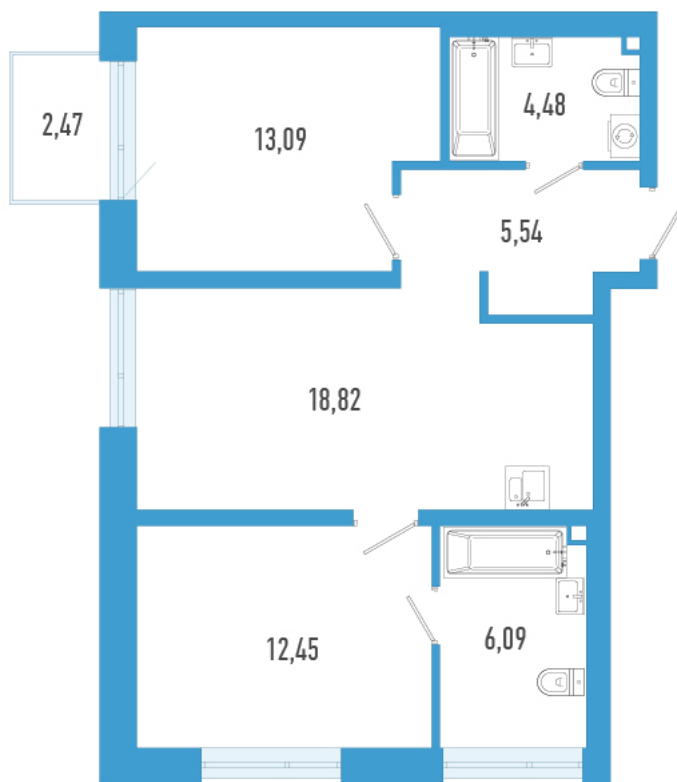

Номер: 1426

2 комнатная 61.21 м²

Отсканируйте QR-код и
смотрите на сайте
domtriart.ru

Цена по запросу

Рассрочка на 2 года по цене 100% оплаты

Корпус	ТриАрт 2	Этаж	9
Секция	1	Сдача	4 кв. 2029

30.06.2026 22:58 (Мск)

Не является публичной офертой, цена может быть скорректирована.
Информация взята с сайта «domtriart.ru».

На генплане ТриАрт 2

2 комнатная 61.21 м²

30.06.2026 22:58 (Мск)

Не является публичной офертой, цена может быть скорректирована.
Информация взята с сайта «domtriart.ru».