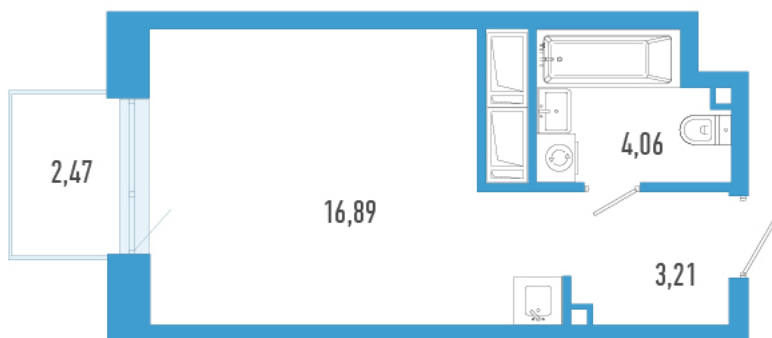

Номер: 67а

Студия 24.9 м²

Отсканируйте QR-код и
смотрите на сайте
domtriart.ru

Цена по запросу

Рассрочка на 2 года по цене 100% оплаты

Корпус	ТриАрт	Этаж	5
Секция	1	Сдача	4 кв. 2029

01.07.2026 00:31 (Мск)

Не является публичной офертой, цена может быть скорректирована.
Информация взята с сайта «domtriart.ru».

На генплане ТриАрт

Студия 24.9 м²

01.07.2026 00:31 (Мск)

Не является публичной офертой, цена может быть скорректирована.
Информация взята с сайта «domtriart.ru».