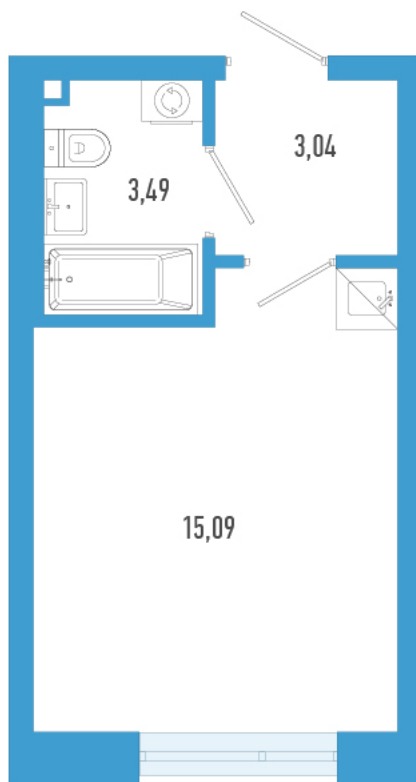

Номер: 2676

Студия 21.62 м²

Отсканируйте QR-код и
смотрите на сайте
domtriart.ru

Цена по запросу

Рассрочка на 2 года по цене 100% оплаты

Корпус	ТриАрт 2	Этаж	15
Секция	1	Сдача	4 кв. 2029

01.07.2026 00:38 (Мск)

Не является публичной офертой, цена может быть скорректирована.
Информация взята с сайта «domtriart.ru».

На генплане ТриАрт 2

Студия 21.62 м²

01.07.2026 00:38 (Мск)

Не является публичной офертой, цена может быть скорректирована.
Информация взята с сайта «domtriart.ru».