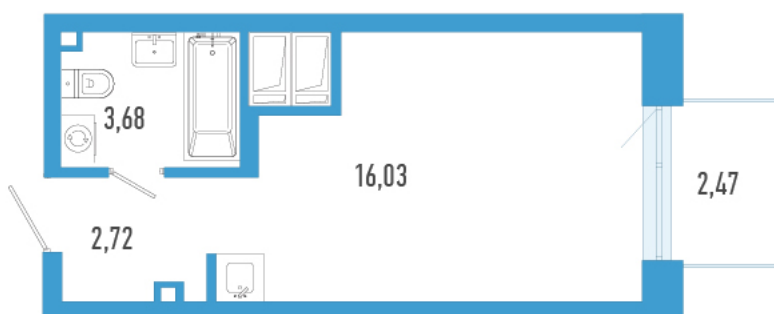

Номер: 234в

Студия 23.17 м²

Отсканируйте QR-код и
смотрите на сайте
domtriart.ru

Цена по запросу

Рассрочка на 2 года по цене 100% оплаты

Корпус	ТриАрт 3	Этаж	14
Секция	1	Сдача	4 кв. 2029

01.07.2026 00:31 (Мск)

Не является публичной офертой, цена может быть скорректирована.
Информация взята с сайта «domtriart.ru».

На генплане ТриАрт 3

Студия 23.17 м²

01.07.2026 00:31 (Мск)

Не является публичной офертой, цена может быть скорректирована.
Информация взята с сайта «domtriart.ru».