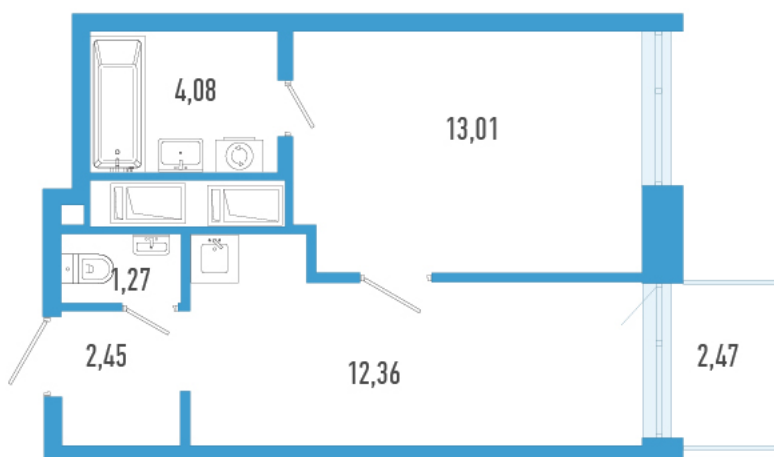

Номер: 213в

1 комнатная 33.91 м²

Отсканируйте QR-код и
смотрите на сайте
domtriart.ru

Цена по запросу

Рассрочка на 2 года по цене 100% оплаты

Корпус	ТриАрт 3	Этаж	13
Секция	1	Сдача	4 кв. 2029

30.06.2026 22:57 (Мск)

Не является публичной офертой, цена может быть скорректирована.
Информация взята с сайта «domtriart.ru».

На генплане ТриАрт 3

1 комнатная 33.91 м²

30.06.2026 22:57 (Мск)

Не является публичной офертой, цена может быть скорректирована.
Информация взята с сайта «domtriart.ru».