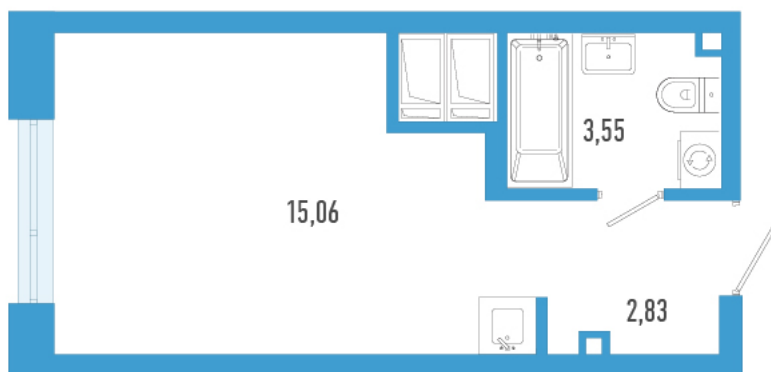

Номер: 259в

Студия 21.44 м²

Отсканируйте QR-код и
смотрите на сайте
domtriart.ru

Цена по запросу

Рассрочка на 2 года по цене 100% оплаты

Корпус	ТриАрт 3	Этаж	15
Секция	1	Сдача	4 кв. 2029

30.06.2026 21:38 (Мск)

Не является публичной офертой, цена может быть скорректирована.
Информация взята с сайта «domtriart.ru».

На генплане ТриАрт 3

Студия 21.44 м²

30.06.2026 21:38 (Мск)

Не является публичной офертой, цена может быть скорректирована.
Информация взята с сайта «domtriart.ru».