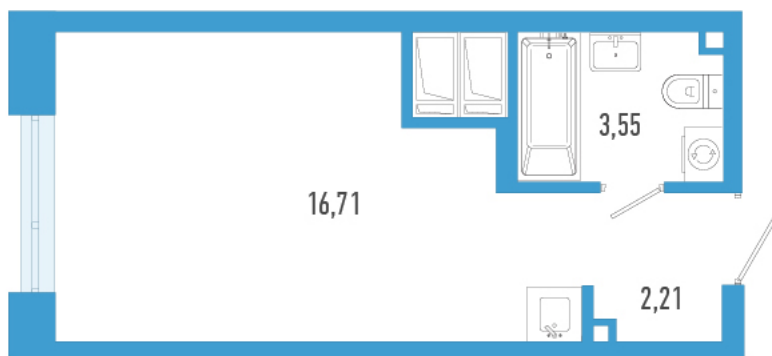

Номер: 229а

Студия 22.47 м²

Отсканируйте QR-код и
смотрите на сайте
domtriart.ru

Цена по запросу

Рассрочка на 2 года по цене 100% оплаты

Корпус	ТриАрт	Этаж	13
Секция	1	Сдача	4 кв. 2029

30.06.2026 21:43 (Мск)

Не является публичной офертой, цена может быть скорректирована.
Информация взята с сайта «domtriart.ru».

На генплане ТриАрт

Студия 22.47 м²

30.06.2026 21:43 (Мск)

Не является публичной офертой, цена может быть скорректирована.
Информация взята с сайта «domtriart.ru».