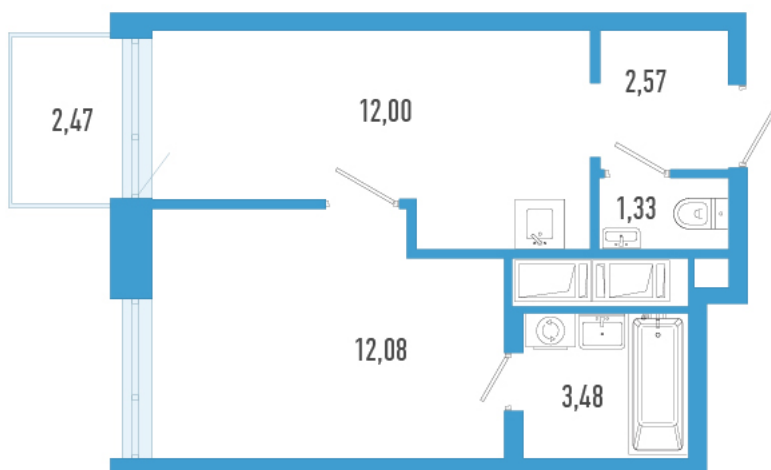

# 1 комнатная 32.2 м<sup>2</sup>

Отсканируйте QR-код и  
смотрите на сайте  
domtriart.ru

# На генплане ТриАрт 2

1 комнатная 32.2 м<sup>2</sup>

30.06.2026 21:33 (Мск)

Не является публичной офертой, цена может быть скорректирована.  
Информация взята с сайта «domtriart.ru».