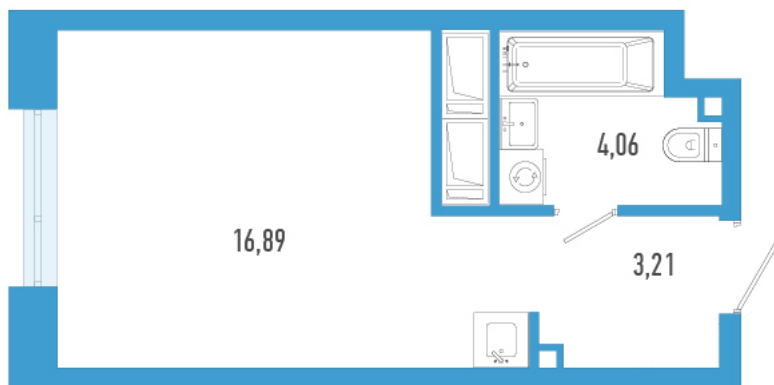

Номер: 172а

Студия 24.16 м²

Отсканируйте QR-код и
смотрите на сайте
domtriart.ru

Цена по запросу

Рассрочка на 2 года по цене 100% оплаты

Корпус	ТриАрт	Этаж	10
Секция	1	Сдача	4 кв. 2029

30.06.2026 21:45 (Мск)

Не является публичной офертой, цена может быть скорректирована.
Информация взята с сайта «domtriart.ru».

На генплане ТриАрт

Студия 24.16 м²

30.06.2026 21:45 (Мск)

Не является публичной офертой, цена может быть скорректирована.
Информация взята с сайта «domtriart.ru».