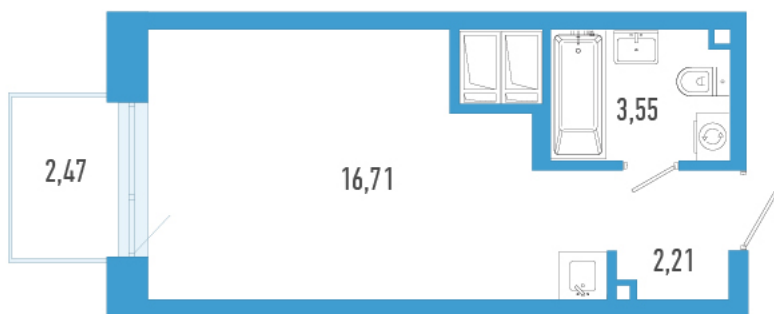

Номер: 166а

Студия 23.21 м²

Отсканируйте QR-код и
смотрите на сайте
domtriart.ru

Цена по запросу

Рассрочка на 2 года по цене 100% оплаты

Корпус	ТриАрт	Этаж	10
Секция	1	Сдача	4 кв. 2029

30.06.2026 21:29 (Мск)

Не является публичной офертой, цена может быть скорректирована.
Информация взята с сайта «domtriart.ru».

На генплане ТриАрт

Студия 23.21 м²

30.06.2026 21:29 (Мск)

Не является публичной офертой, цена может быть скорректирована.
Информация взята с сайта «domtriart.ru».