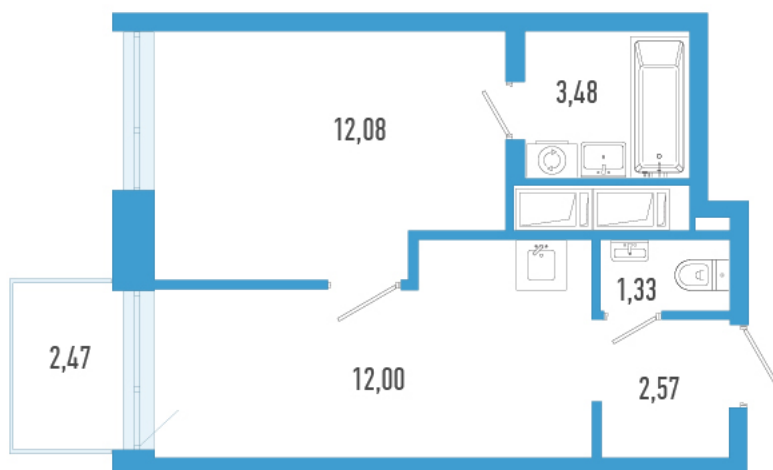

# 1 комнатная 32.2 м<sup>2</sup>

Отсканируйте QR-код и  
смотрите на сайте  
domtriart.ru

# На генплане ТриАрт 2

1 комнатная 32.2 м<sup>2</sup>

30.06.2026 21:32 (Мск)

Не является публичной офертой, цена может быть скорректирована.  
Информация взята с сайта «domtriart.ru».