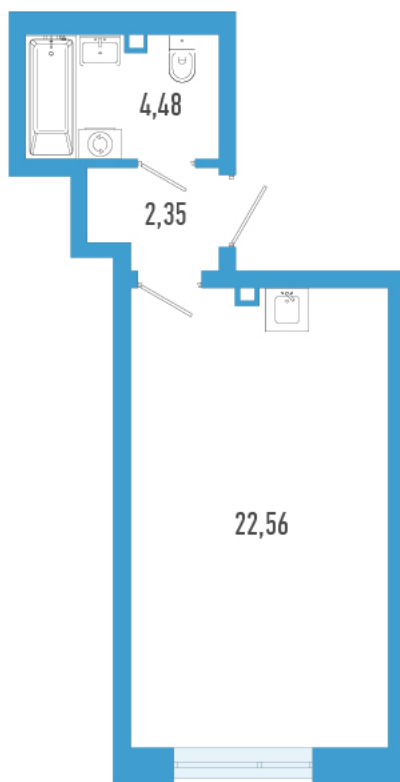

Номер: 776

Студия 29.39 м²

Отсканируйте QR-код и
смотрите на сайте
domtriart.ru

Цена по запросу

Рассрочка на 2 года по цене 100% оплаты

Корпус	ТриАрт 2	Этаж	6
Секция	1	Сдача	4 кв. 2029

30.06.2026 22:57 (Мск)

Не является публичной офертой, цена может быть скорректирована.
Информация взята с сайта «domtriart.ru».

На генплане ТриАрт 2

Студия 29.39 м²

30.06.2026 22:57 (Мск)

Не является публичной офертой, цена может быть скорректирована.
Информация взята с сайта «domtriart.ru».