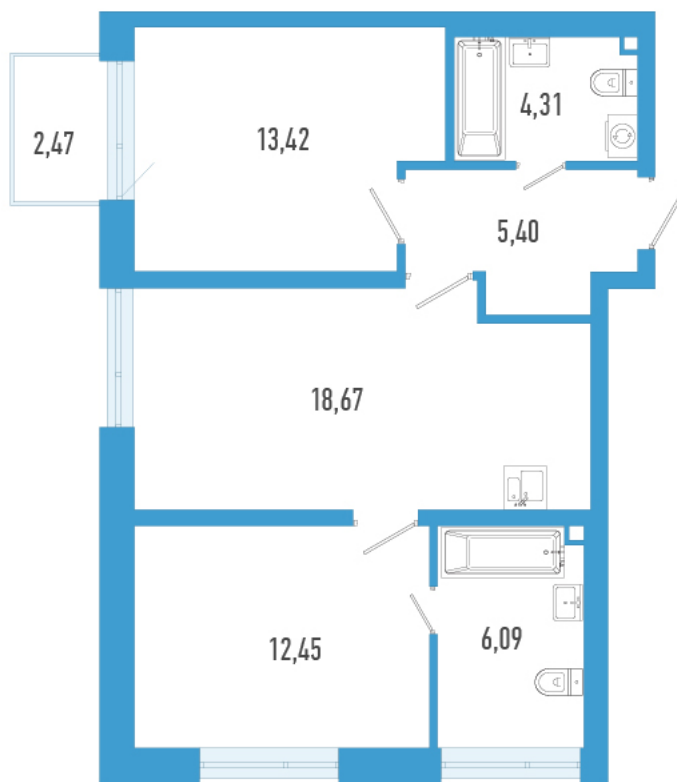

Номер: 138в

2 комнатная 61.08 м²

Отсканируйте QR-код и
смотрите на сайте
domtriart.ru

Цена по запросу

Рассрочка на 2 года по цене 100% оплаты

Корпус	ТриАрт 3	Этаж	9
Секция	1	Сдача	4 кв. 2029

30.06.2026 21:41 (Мск)

Не является публичной офертой, цена может быть скорректирована.
Информация взята с сайта «domtriart.ru».

На генплане ТриАрт 3

2 комнатная 61.08 м²

30.06.2026 21:41 (Мск)

Не является публичной офертой, цена может быть скорректирована.