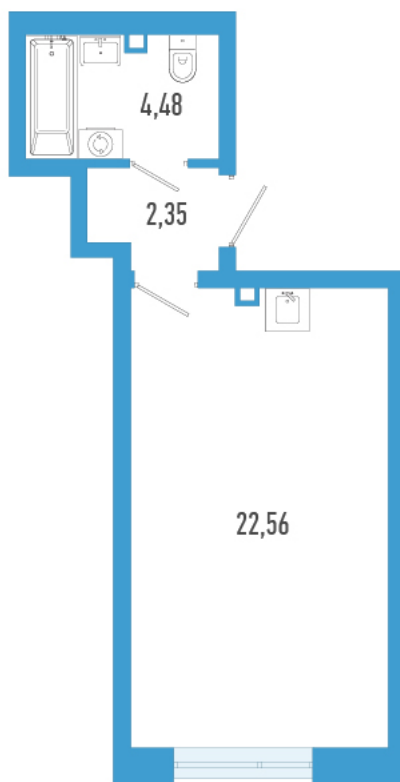

Номер: 100а

Студия 29.39 м²

Отсканируйте QR-код и
смотрите на сайте
domtriart.ru

Цена по запросу

Рассрочка на 2 года по цене 100% оплаты

Корпус	ТриАрт	Этаж	7
Секция	1	Сдача	4 кв. 2029

30.06.2026 21:37 (Мск)

Не является публичной офертой, цена может быть скорректирована.
Информация взята с сайта «domtriart.ru».

На генплане ТриАрт

Студия 29.39 м²

30.06.2026 21:37 (Мск)

Не является публичной офертой, цена может быть скорректирована.
Информация взята с сайта «domtriart.ru».