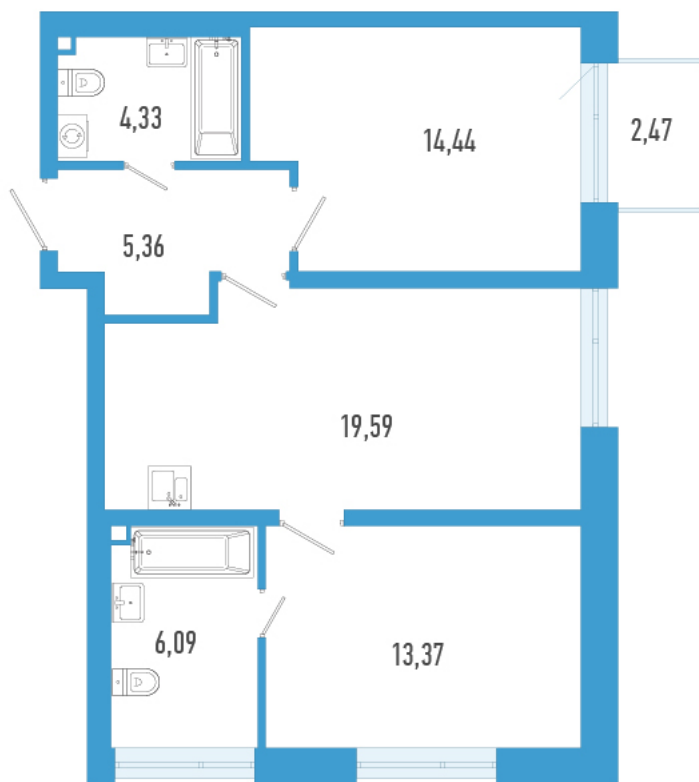

Номер: 135в

2 комнатная 63.92 м²

Отсканируйте QR-код и
смотрите на сайте
domtriart.ru

Цена по запросу

Рассрочка на 2 года по цене 100% оплаты

Корпус	ТриАрт 3	Этаж	9
Секция	1	Сдача	4 кв. 2029

30.06.2026 23:00 (Мск)

Не является публичной офертой, цена может быть скорректирована.
Информация взята с сайта «domtriart.ru».

На генплане ТриАрт 3

2 комнатная 63.92 м²

30.06.2026 23:00 (Мск)

Не является публичной офертой, цена может быть скорректирована.
Информация взята с сайта «domtriart.ru».