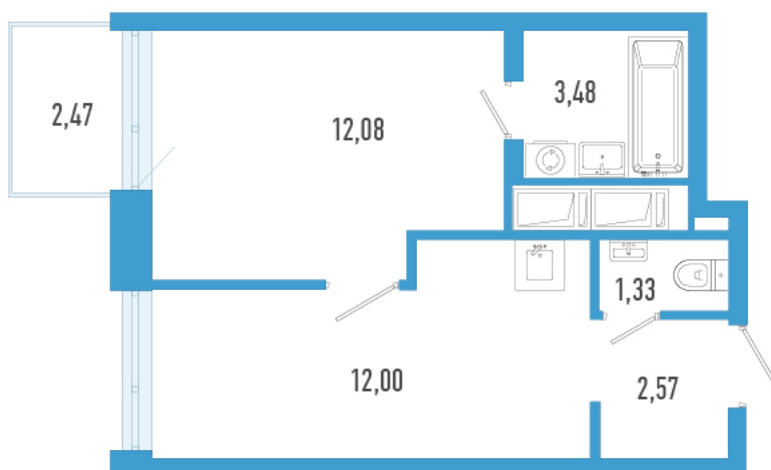

Номер: 1656

1 комнатная 32.2 м²

Отсканируйте QR-код и
смотрите на сайте
domtriart.ru

Цена по запросу

Рассрочка на 2 года по цене 100% оплаты

Корпус	ТриАрт 2	Этаж	10
Секция	1	Сдача	4 кв. 2029

30.06.2026 22:46 (Мск)

Не является публичной офертой, цена может быть скорректирована.
Информация взята с сайта «domtriart.ru».

На генплане ТриАрт 2

1 комнатная 32.2 м²

30.06.2026 22:46 (Мск)

Не является публичной офертой, цена может быть скорректирована.
Информация взята с сайта «domtriart.ru».