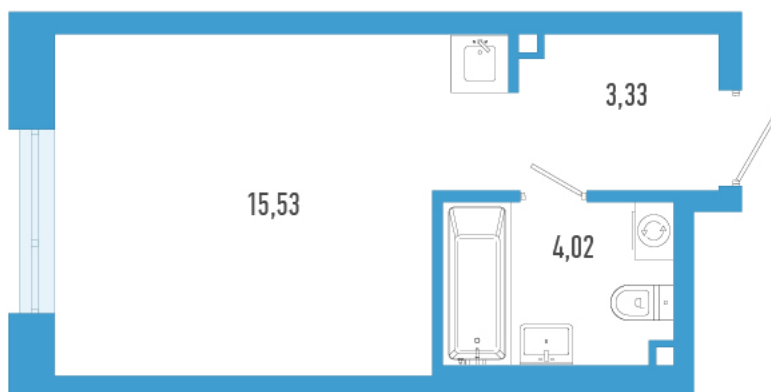

Номер: 24в

Студия 22.88 м²

Отсканируйте QR-код и
смотрите на сайте
domtriart.ru

Цена по запросу

Рассрочка на 2 года по цене 100% оплаты

Корпус	ТриАрт 3	Этаж	3
Секция	1	Сдача	4 кв. 2029

01.07.2026 00:29 (Мск)

Не является публичной офертой, цена может быть скорректирована.
Информация взята с сайта «domtriart.ru».

На генплане ТриАрт 3

Студия 22.88 м²

01.07.2026 00:29 (Мск)

Не является публичной офертой, цена может быть скорректирована.
Информация взята с сайта «domtriart.ru».