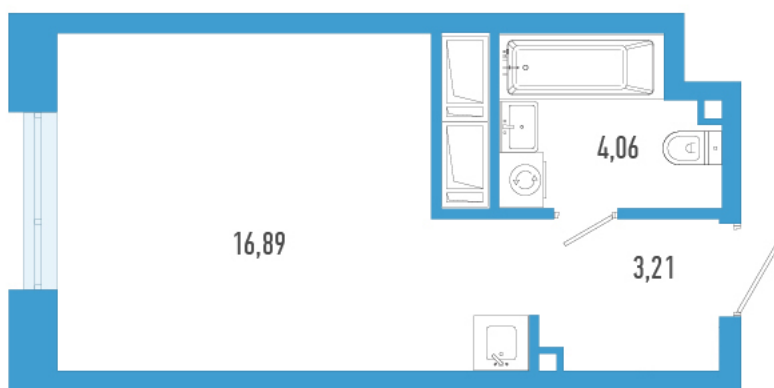

Номер: 256а

Студия 24.16 м²

Отсканируйте QR-код и
смотрите на сайте
domtriart.ru

Цена по запросу

Рассрочка на 2 года по цене 100% оплаты

Корпус	ТриАрт	Этаж	14
Секция	1	Сдача	4 кв. 2029

30.06.2026 23:08 (Мск)

Не является публичной офертой, цена может быть скорректирована.
Информация взята с сайта «domtriart.ru».

На генплане ТриАрт

Студия 24.16 м²

30.06.2026 23:08 (Мск)

Не является публичной офертой, цена может быть скорректирована.
Информация взята с сайта «domtriart.ru».