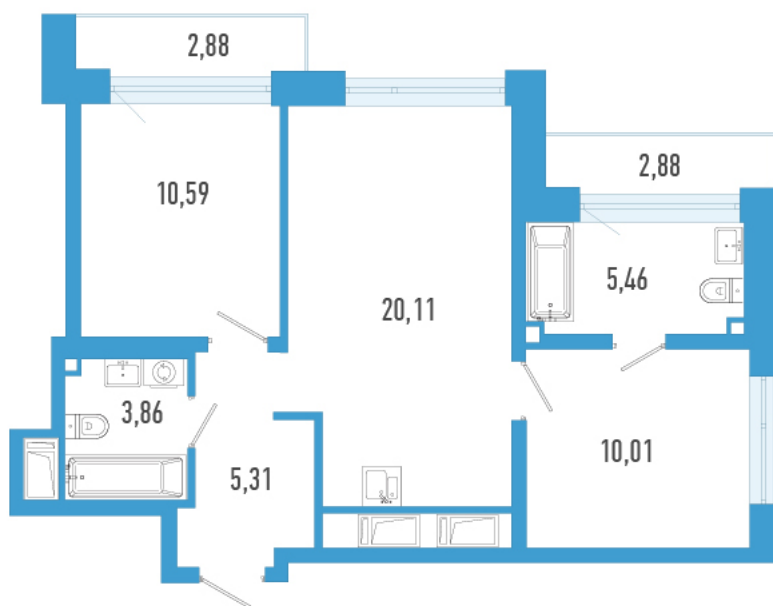

Номер: 2366

2 комнатная 58.22 м²

Отсканируйте QR-код и
смотрите на сайте
domtriart.ru

Цена по запросу

Рассрочка на 2 года по цене 100% оплаты

Корпус	ТриАрт 2	Этаж	14
Секция	1	Сдача	4 кв. 2029

01.07.2026 00:28 (Мск)

Не является публичной офертой, цена может быть скорректирована.
Информация взята с сайта «domtriart.ru».

На генплане ТриАрт 2

2 комнатная 58.22 м²

01.07.2026 00:28 (Мск)

Не является публичной офертой, цена может быть скорректирована.
Информация взята с сайта «domtriart.ru».