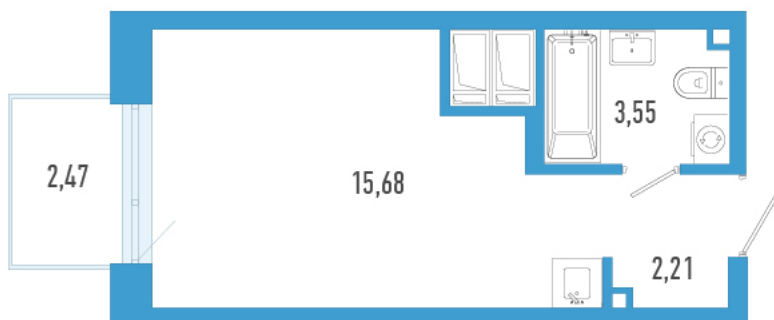

Номер: 386

Студия 22.18 м²

Отсканируйте QR-код и
смотрите на сайте
domtriart.ru

Цена по запросу

Рассрочка на 2 года по цене 100% оплаты

Корпус	ТриАрт 2	Этаж	4
Секция	1	Сдача	4 кв. 2029

01.07.2026 00:39 (Мск)

Не является публичной офертой, цена может быть скорректирована.
Информация взята с сайта «domtriart.ru».

На генплане ТриАрт 2

Студия 22.18 м²

01.07.2026 00:39 (Мск)

Не является публичной офертой, цена может быть скорректирована.
Информация взята с сайта «domtriart.ru».