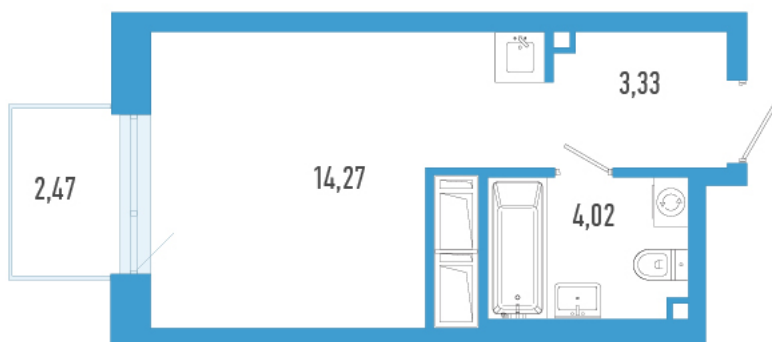

Номер: 123в

Студия 22.36 м²

Отсканируйте QR-код и
смотрите на сайте
domtriart.ru

Цена по запросу

Рассрочка на 2 года по цене 100% оплаты

Корпус	ТриАрт 3	Этаж	8
Секция	1	Сдача	4 кв. 2029

30.06.2026 23:14 (Мск)

Не является публичной офертой, цена может быть скорректирована.
Информация взята с сайта «domtriart.ru».

На генплане ТриАрт 3

Студия 22.36 м²

30.06.2026 23:14 (Мск)

Не является публичной офертой, цена может быть скорректирована.
Информация взята с сайта «domtriart.ru».