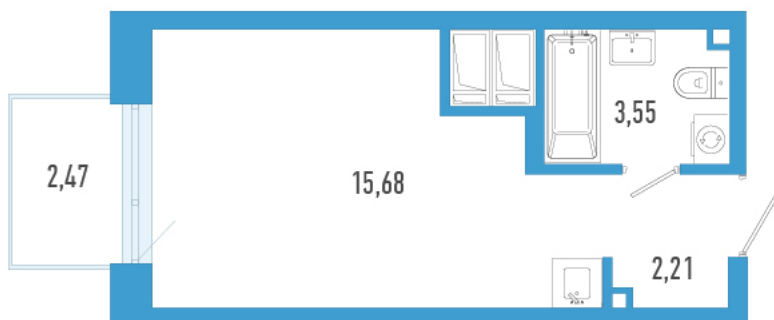

Номер: 1226

Студия 22.18 м²

Отсканируйте QR-код и
смотрите на сайте
domtriart.ru

Цена по запросу

Рассрочка на 2 года по цене 100% оплаты

Корпус	ТриАрт 2	Этаж	8
Секция	1	Сдача	4 кв. 2029

01.07.2026 00:32 (Мск)

Не является публичной офертой, цена может быть скорректирована.
Информация взята с сайта «domtriart.ru».

На генплане ТриАрт 2

Студия 22.18 м²

01.07.2026 00:32 (Мск)

Не является публичной офертой, цена может быть скорректирована.
Информация взята с сайта «domtriart.ru».