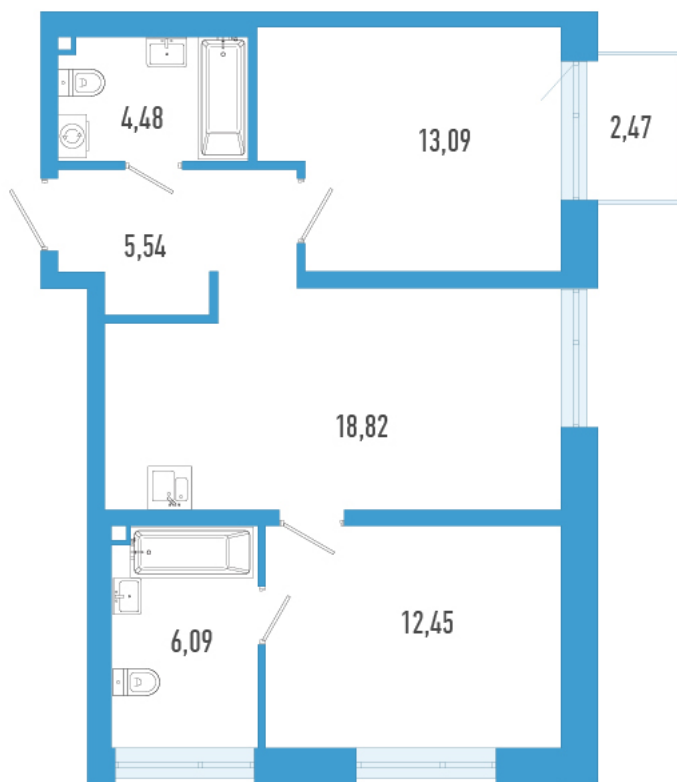

## 2 комнатная 61.21 м<sup>2</sup>

Отсканируйте QR-код и  
смотрите на сайте  
domtriart.ru

# На генплане ТриАрт 2

2 комнатная 61.21 м<sup>2</sup>

30.06.2026 21:26 (Мск)

Не является публичной офертой, цена может быть скорректирована.  
Информация взята с сайта «domtriart.ru».