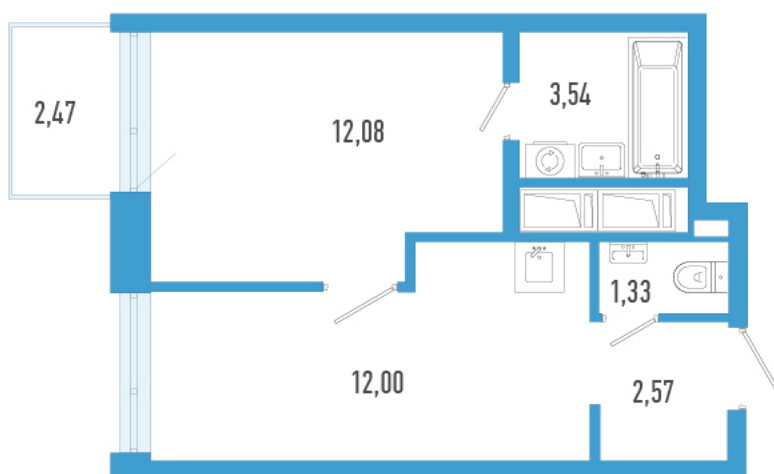

Номер: 160в

1 комнатная 32.26 м²

Отсканируйте QR-код и
смотрите на сайте
domtriart.ru

Цена по запросу

Рассрочка на 2 года по цене 100% оплаты

Корпус	ТриАрт 3	Этаж	10
Секция	1	Сдача	4 кв. 2029

30.06.2026 22:57 (Мск)

Не является публичной офертой, цена может быть скорректирована.
Информация взята с сайта «domtriart.ru».

На генплане ТриАрт 3

1 комнатная 32.26 м²

30.06.2026 22:57 (Мск)

Не является публичной офертой, цена может быть скорректирована.
Информация взята с сайта «domtriart.ru».