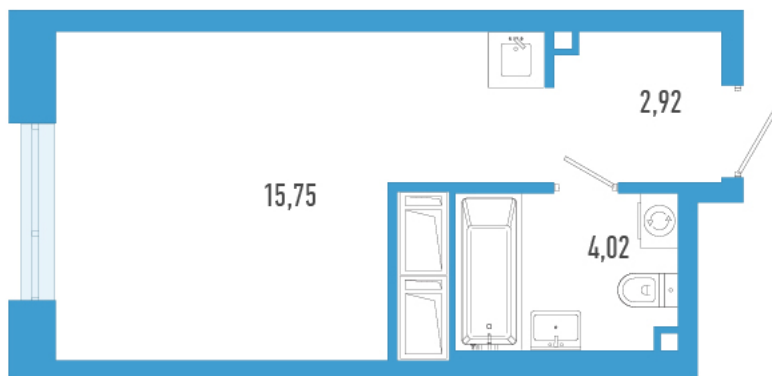

Номер: 233а

Студия 22.69 м²

Отсканируйте QR-код и
смотрите на сайте
domtriart.ru

Цена по запросу

Рассрочка на 2 года по цене 100% оплаты

Корпус	ТриАрт	Этаж	13
Секция	1	Сдача	4 кв. 2029

30.06.2026 23:07 (Мск)

Не является публичной офертой, цена может быть скорректирована.
Информация взята с сайта «domtriart.ru».

На генплане ТриАрт

Студия 22.69 м²

30.06.2026 23:07 (Мск)

Не является публичной офертой, цена может быть скорректирована.
Информация взята с сайта «domtriart.ru».